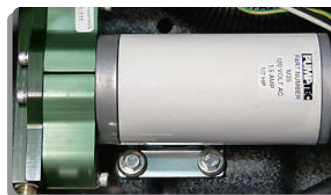

ポリ太郎

● Sniper6 Ace 詳細

※Sniper6 Fit、Sniper12 は仕様
異なります。

**小さな BODY でも
中身は本気モード！**

車載性に優れたコンパクトなシングルコード FULL POWER エクストラクター。このサイズこのデザインでここまでパワーを備えるマシンは他にはありません。オプションのトランスを使用することにより、マシンのポテンシャルをさらに引き出せます。

**2 ステージモーター
2 基を直列接続！**

高い真空度を実現するため 2 基のモーターを直列接続。

**PUMP TEC 製ポンプ
300PSI (21kg/cm²)**

**噴射圧力を調整できる
バルブと視認性のよい
メーターを装備！**

バキュームモータースイッチ 2 つとポンプスイッチも使いやすい本体上部に配置。

**デュアルジェット仕様
ステンレス 12" ワンド！**

7.6m もの長さがあるバキューム / 清水ホースを標準装備。S字ワンドの使いやすさとマシンのメリットをあらゆる現場で活かします。