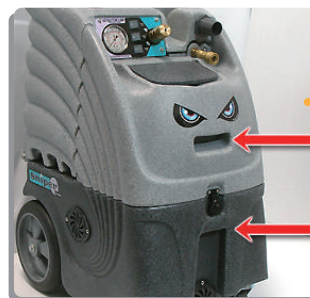

ポリ太郎

● Sniper6 Ace 詳細

※Sniper6 Fit、Sniper12 は仕様
異なります。

**小さな BODY でも
中身は本気モード！**

車載性に優れたコンパクトなシングルコード FULL POWER エクストラクター。このサイズこのデザインでここまでパワーを備えるマシンは他にはありません。オプションのトランスを使用することにより、マシンのポテンシャルをさらに引き出せます。

**2 ステージモーター
2 基を直列接続！**

高い真空度を実現するため 2 基のモーターを直列接続。

**PUMP TEC 製ポンプ
300PSI (21kg/cm²)**

**噴射圧力を調整できる
バルブと視認性のよい
メーターを装備！**

バキュームモータースイッチ 2 つとポンプスイッチも使いやすい本体上部に配置。

**デュアルジェット仕様
ステンレス 12" ワンド！**

7.6m もの長さがあるバキューム / 清水ホースを標準装備。S字ワンドの使いやすさとマシンのメリットをあらゆる現場で活かします。

バキューム / 清水ホースはベルクロで纏めてあり扱いやすい。

**車への積み降ろし時等に
便利な 2 箇所の取っ手**

排水用ドレンバルブ

バルブを引き上げるだけで簡単に汚水を排出します。

**大径ホイールで移動も
ラクに行なえる**

持ちやすい大型ハンドル

自動吸水停止機能

汚水タンクは満水時に吸引をストップする機能が装備されています。