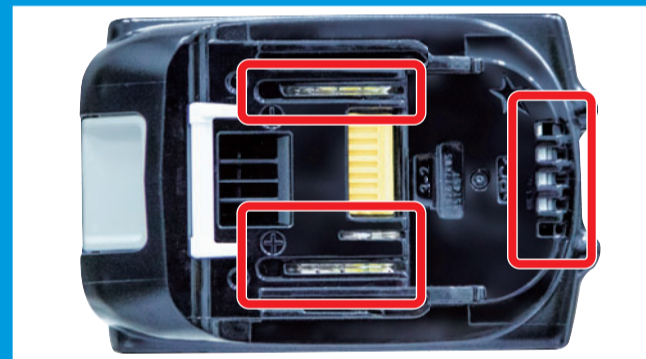

「模造・非純正」 バッテリーにご注意!

外観上純正品に似た「模造BL1860B」が、市場に出回っております。

マキタ純正BL1860B

模造BL1860B

社名ロゴの
フォントが違う

バッテリーレールの
形状・高さが違う

端子と風窓が違う

白いキャップの有無

純正バッテリーの底面ビス穴には
1箇所「白いキャップ」があります。

赤いテープの有無

純正バッテリーには取付け確認用の
「赤色テープ」があります。

マキタ純正品に非常によく似た模造品・非純正品が流通していることが判明致しました。
安全に商品をご使用頂くために、マキタ純正の電池パックのご使用を改めてお願い致します。

当社では非純正の電池パック、リサイクル修理された電池パックのご使用に起因する事故・故障につきましては、
一切の責任を負いかねますのでご了承お願い致します。