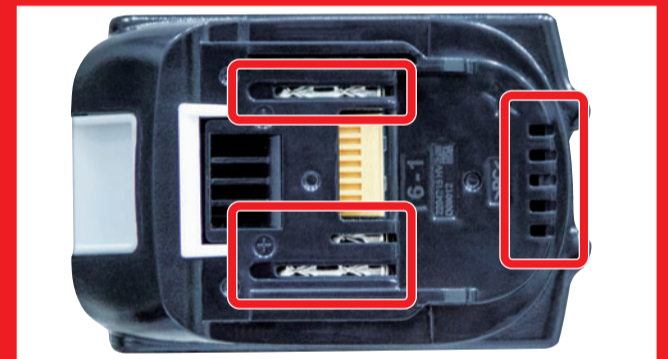

「模造・非純正」 バッテリーにご注意!

外観上純正品に似た「模造BL1860B」が、市場に出回っております。

マキタ純正BL1860B

模造BL1860B

社名ロゴの
フォントが違う

バッテリーレールの
形状・高さが違う

端子と風窓が違う

白いキャップの有無

純正バッテリーの底面ビス穴には
1箇所「白いキャップ」があります。

赤いテープの有無

純正バッテリーには取付け確認用の
「赤色テープ」があります。

マキタ純正品に非常によく似た模造品・非純正品が流通していることが判明致しました。
安全に商品をご使用頂くために、マキタ純正の電池パックのご使用を改めてお願い致します。

当社では非純正の電池パック、リサイクル修理された電池パックのご使用に起因する事故・故障につきましては、
一切の責任を負いかねますのでご了承お願い致します。