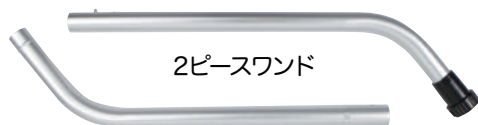

◆付属品 組み合わせ自由自在。

2ピースワンド