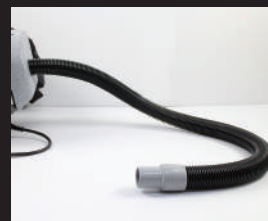

## 留め金

ヒップスター頭部の両サイドにある、耐久性の高いステンレスラッチ。「パチン」と音が出るまで、しっかり留めてください。

## ショルダーベルトとウエストベルト

しっかりとホールドするウエストベルトと、加重を分散させるショルダーベルト。肩と腰に密着させ、清掃時に快適な装着感が持続します。

## リバーシブルキャップ

左右どちらにも装着可能なリバーシブルキャップ採用で、右利き、左利きの方に関わらず、快適に使用できます。